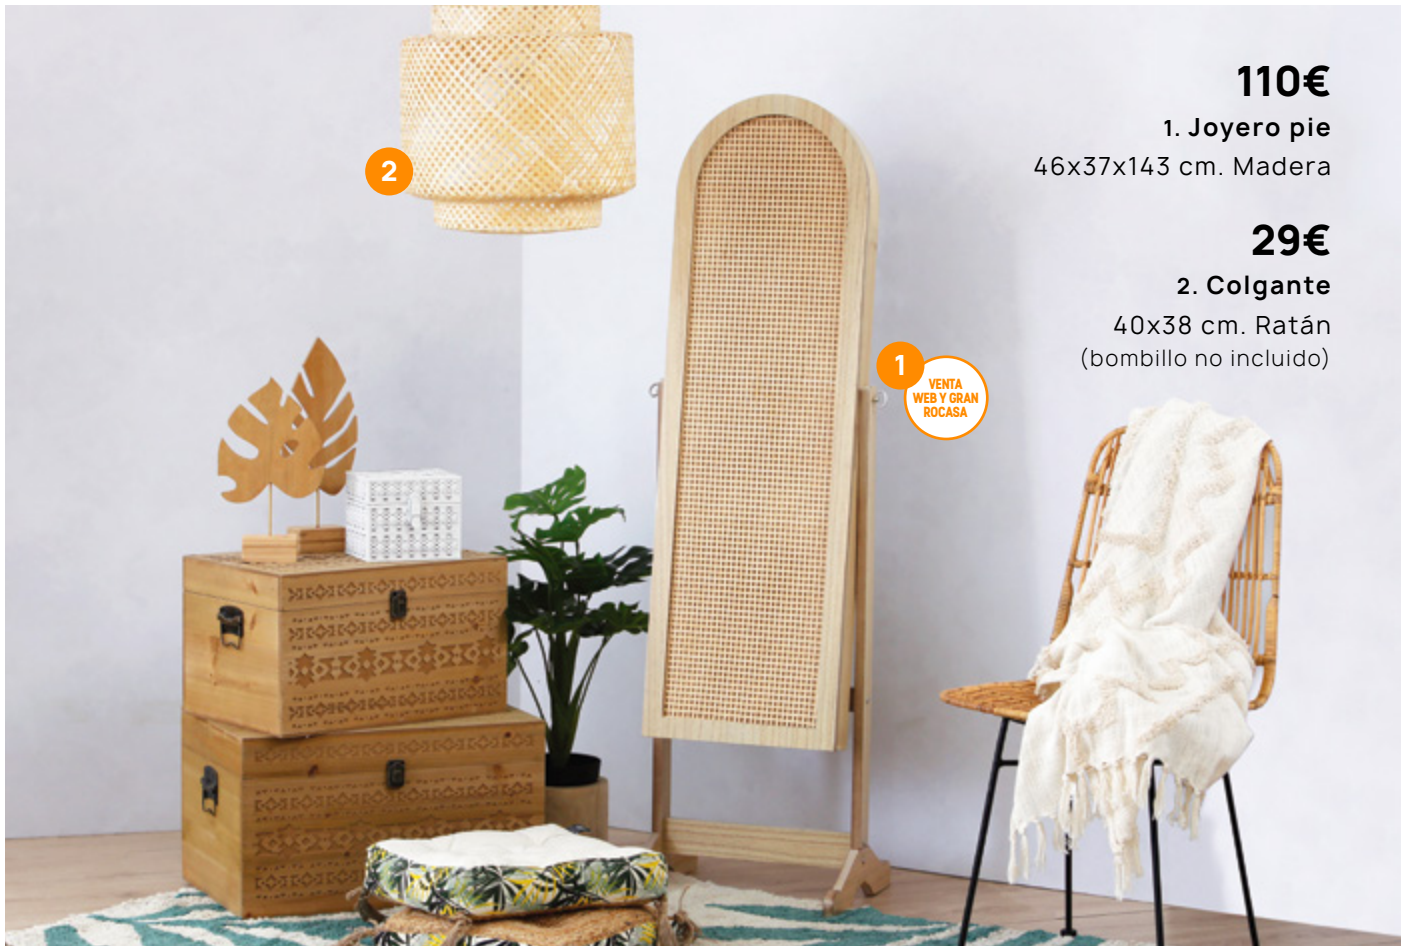

# MI VIDA CONTIGO

DEL 1 AL 30 DE JUNIO

**110€**

**1. Joyero pie**  
46x37x143 cm. Madera

**29€**

**2. Colgante**  
40x38 cm. Ratán  
(bombillo no incluido)

**1**  
VENTA  
WEB Y GRAN  
ROCASA

**99€**