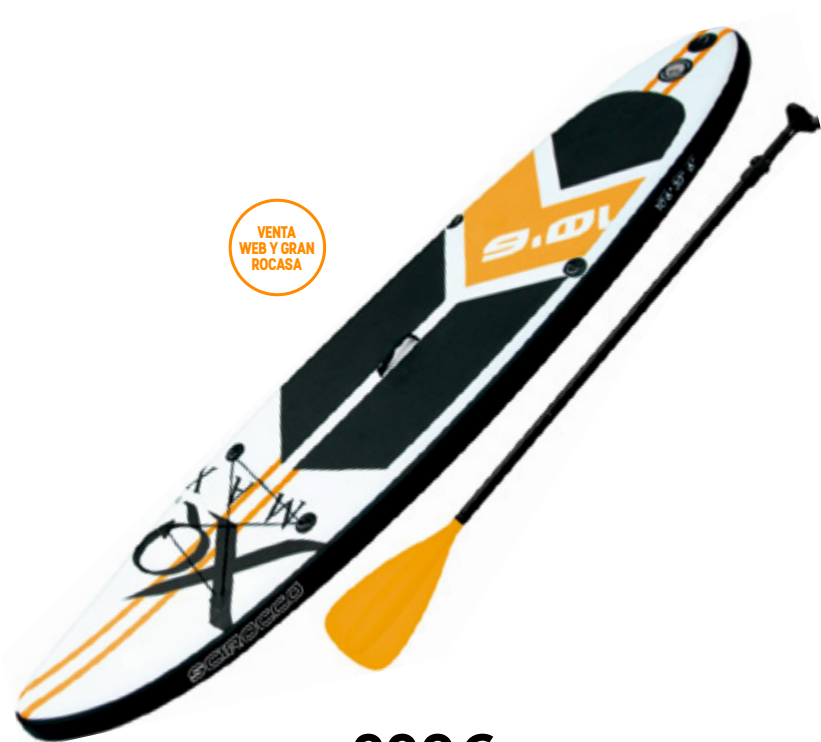

Raquetas playa  
Surtido

VENTA  
WEB Y GRAN  
ROCASA

**220€**

Tabla paddle 320x71x10 cm.  
(Incluye accesorios y bolsa de transporte)

**15€**  
Flotador  
213x137 cm.

INTEX

**94.80€**  
Barca hinchable 3 personas